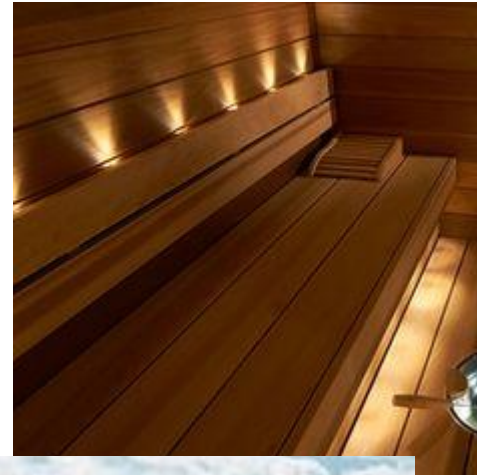

Makuutila

- 140 cm parisänky
- Korkea peilikaappi
- Sängyn alus hyödynnetty säilytystilana
- Tilan kiintopisteenä sinivihreä tehosteseinä

Sauna ja pesutilat

- Puukiuas
- Saunassa alati vaihtuvat upeat järvimaisemat
- Suunniteltu kolmelle henkilölle
- Kompakti kylpyhuone:
WC, pesuallas ja suihkunurkkaus
- Kylpyhuoneesta käynti kannelle uimaan ja vilvoittelemaan