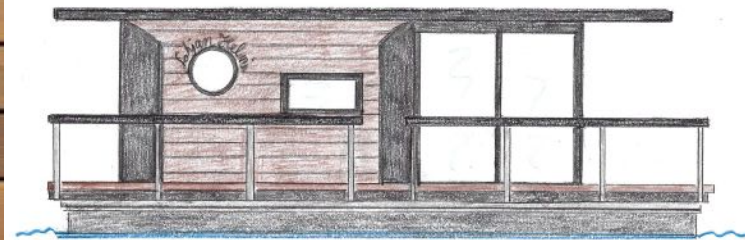

HOUSEBOAT

Lohjan Helmi

R&S Tiimi Oy

Lohjan Helmi · R&S Tiimi Oy

Houseboat Lohjan Helmi

- Kokonaispinta-ala 36 m², josta sisätilan osuus noin 18 m²
- Julkisivumateriaaleina käytetään tummanharmaata peltiä, teakin väristä paneelia sekä ruskeata terassilautaa
- Lasiovien kehykset ovat tummanharmaat

Pinta-ala
40 m²

Mallikuva

Julkisivuluonnos

Sisätilat

- Lohjan Helmessä mahtuu yöpymään 4 henkeä ja oleskelemaan 6 henkeä

Tilat:

- Lasitettu oleskelutila, joka avattavissa ulkotilaksi
- Oleskelu- ja ruokailutilat 6 hengelle
- Makuutila kahdelle hytissä ja lisäksi levitettävä sohvasänky oleskelutilassa
- Keittokomero
- Puusauna 3:lle hengelle, sekä kylpyhuone, josta käynti kannelle